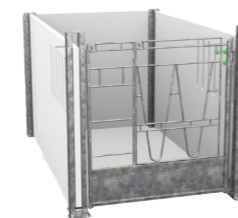

- CalfOTel Combifeeder Ref 250581
- CalfOTel Porte seau standard Ref 250500
- CalfOTel Porte seau tétine Ref 250511
- CalfOTel Seau 12 Litres Ref 250575
- CalfOTel Plaque d'identification Ref 802505
- CalfOTel Dolly Ref 250250

## CalfOTel Open Top

ÉQUIPEMENTS D'ÉLEVAGE POUR L'INTÉRIEUR OU L'EXERIEUR SOUS UN TOIT

CalfOTel Open Top sur châssis simple  
Ref 070315

CalfOTel Open Top standard  
Ref 070100

CalfOTel Indoor combo  
Ref 090020

CalfOTel Open Top Premium Simple sur châssis  
Ref 080050

Ce système d'élevage présente un toit ouvert et peut être placé à l'intérieur d'une étable ou à l'extérieur sous un toit. Pour les éleveurs qui décident d'élever leurs veaux à l'intérieur ou à l'extérieur sous un toit, ce système se révèle incroyablement pratique et flexible.