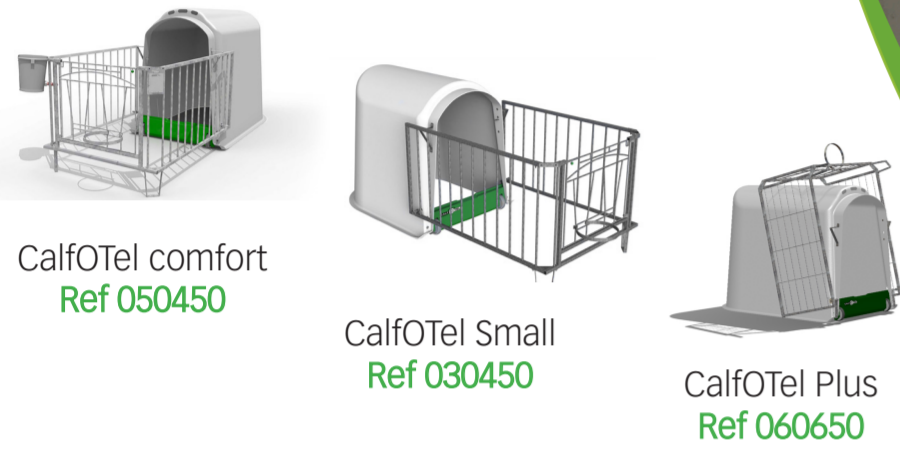

CalfOTel logement individuel

CalfOTel Hybrid

L'ENVIRONNEMENT IDÉAL POUR L'EXTÉRIEUR DANS LES PREMIÈRES SEMAINES D'UN VEAU NOUVEAU-NÉ

CalfOTel comfort
Ref 050450

CalfOTel Small
Ref 030450

CalfOTel Plus
Ref 060650

Les logements individuels de CalfOTel ont été spécialement développés pour élever les veaux en extérieur. Les niches à veaux offrent un environnement idéal pour les premières semaines de vie des veaux. Des solutions solides, pratiques, faciles à nettoyer et adaptées aux températures élevées grâce à leur revêtement spécial.

L'INNOVATION DANS LES LOGEMENTS À VEAUX

Logement individuel et logements collectif de veaux dans un meme système

- Une solution de logement optimale du premier jour à trois mois
- Priorité mise sur l'hygiène, le bien-être et la charge de travail