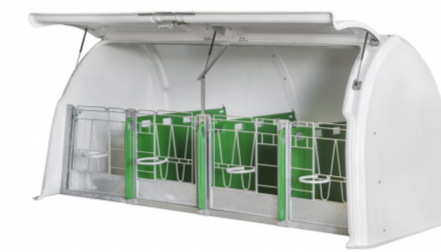

CalfOTel Hybrid
Ref 100250